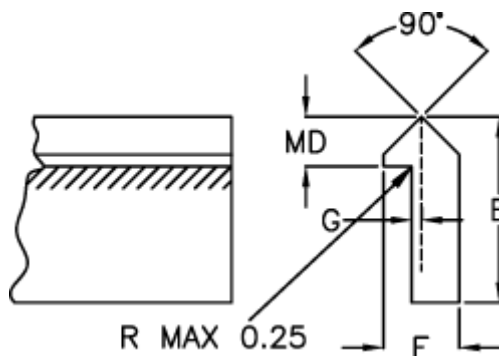

Varenummer: 055944500
Beskrivelse: Skinne TS4SS 4500mm

Mål

E = 26.97

F = 11.09

G = 2.36

Kg/m = 1.630

MD(T) = 7.92